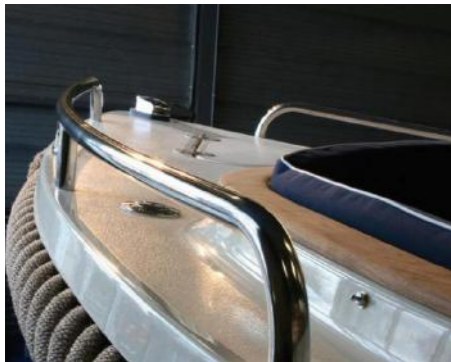

630

SPECIFICATIE 2019
standaard uitrusting & prijslijst opties

TECHNISCHE DATA

Type	: 630
Lengte	: 6.30 mtr
Breedte	: 2.50 mtr
Diepgang	: 0.55 mtr
Doorvaarhoogte	: 1.10 mtr
Gewicht	: 1100 kg
Aantal personen	: 8
CE-certificatie	: C, kustwater
Motorisering	: 16pk - 42pk
Maximale snelheid	: Ca. 14-25 km/h

Standaardprijs € 29.950,-
INCL. 21% BTW