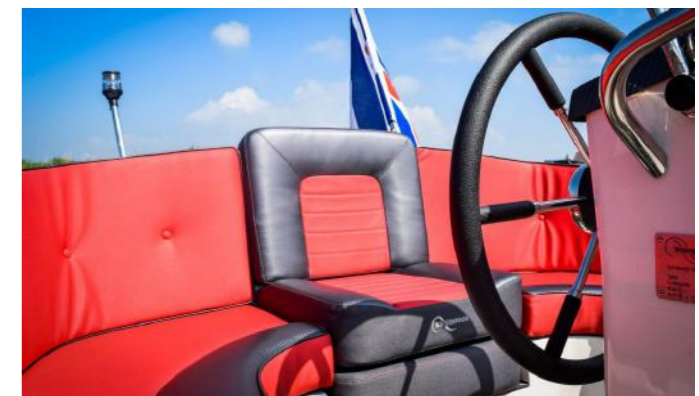

630 707 711 711 777 808 808
OPEN *Aviator* OPEN

711
OPEN

SPECIFICATIE 2019
standaard uitrusting & prijslijst opties

TECHNISCHE DATA

Type	: 711 Open
Lengte	: 7.11 mtr
Breedte	: 2.50 mtr
Diepgang	: 0.55 mtr
Doorvaarhoogte	: 1.10 mtr
Gewicht	: 1.250 kg
Aantal personen	: 8
CE-certificatie	: C, kustwater
Motorisering	: 27pk - 52pk
Maximale snelheid	: Ca. 14 - 25 km/h

Standaardprijs € 38.950,-
INCL. 21% BTW