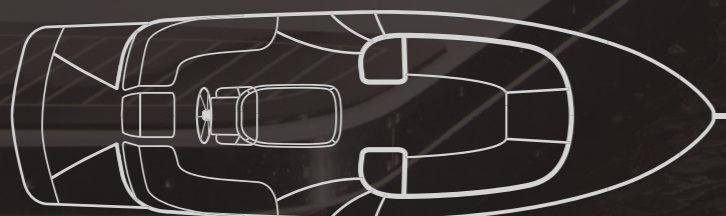

Standaard uitrusting

Constructie

- Polyester romp
- Polyester dek
- Snelvarend onderwaterschip
- CE-categorie C kustwater
- Verstevigde motor fundatie

Motoren

- Vetus 3 cilinder 27pk

Romp

- Overnaadse romp
- Kabelaring (kleuren zwart en hennep)
- Waterlijn
- Doorgestoken roerblad
- Antifouling
- Doorgang vanuit kuip naar zwemplateau
- Geïntegreerd zwemplateau
- Huiddoorvoeren van messing en voorzien van kogelafsluiters

Dek

- Brede gangboorden
- Ankerluik op voordek

Kuip

- Ergonomisch gevormde zitbanken + rugleuningen
- Grote opbergruimten onder zitbanken
- Kussenset Diamante
- Toegangsluik naar het vooronder
- Zelflozing naar bilge

RVS uitgevoerd

- RVS boegsrip
- RVS kikkers (8x)
- RVS strip omranding zwemplateau

Stuurconsole

- Motorbedieningspaneel met toerenteller, voltmeter en optisch en akoestisch alarm
- Groot stuurwiel
- Morsebediening (gashendel)
- Stuurstand met ergonomisch stuurwiel en motorbediening

Techniek

- Motorkist speciaal geïsoleerd
- 3-blads schroef + zinkanode
- Flexibele koppeling
- Kunststof waterlock
- Schroefas (RVS)
- Vaste brandstof tank

Veiligheid

- Bilgepomp elektrisch
- Handlenspomp t.b.v. bilgewater
- Brandstofafsluiter
- Navigatieverlichting rood/groen/wit
- Wierfilter/grof waterfilter
- Handlenspomp t.b.v. bilgewater
- Onderhoudsarme accu
- Startonderbreker/hoofdschakelaar

Optioneel verkrijgbaar

Motoren & bijbehorende techniek

- Vetus 4 cilinder 33pk € 63.950,- ☐
- Vetus 4 cilinder 42pk € 65.450,- ☐
- Vetus 4 cilinder 52pk € 67.950,- ☐
- Vetus 4 cilinder 65pk € 70.450,- ☐
- Yanmar 4 cilinder 80pk € 77.950,- ☐
- Yanmar 4 cilinder 110pk € 80.450,- ☐
- Vetus 4 cilinder 140pk € 82.450,- ☐
- Vetus 4 cilinder 170pk € 85.450,- ☐
- Vetus 4 cilinder 190pk € 87.450,- ☐
- Hydraulische besturing € 1.095,- ☐
- Motorpaneel uitvoering sport met 4 losse ronde instrumenten € 550,- ☐
- Dubbele sportuitlaat, ovaal in RVS € 1.250,- ☐
- Brandstoftank 137 liter i.p.v. standaard 60 liter € 350,- ☐
- Walstroomaansluiting met acculader en WCD € 1.450,- ☐
- Tweede accu en diodebrug voor gescheiden licht- en startstelsel € 1.050,- ☐

Kleuren romp & kabelaring

- Meerprijs rompkleur afwijkend van standaard wit € 500,- ☐
- Meerprijs binnenschaal afwijkend van standaard wit € 700,- ☐
- Dashboard stuurconsole in kleurenprint € 300,- ☐

Teak & kunststof afwerking

- Topdek op kuipvloer € 4.250,- ☐
- Topdek op dek en gangboorden € 2.950,- ☐
- Topdek op kast stuurboord en bakboord € 750,- ☐
- Topdek kuiprand € 950,- ☐
- Topdek potdeksel € 2.450,- ☐
- Topdek motorkist + opstappen € 950,- ☐
- Topdek zwemplateau en treden € 1.950,- ☐
- Topdek op tafel met poot en voet € 895,- ☐

Comfort aan boord

- Boegschroef met joystick bediening € 2.550,- ☐
- Compressor koelkast in kast € 1.250,- ☐
- Compressor koelkast onder opstap € 1.250,- ☐
- Pomp toilet met vuilwatertank € 1.250,- ☐
- Chemisch toilet € 175,- ☐
- Droogtoilet € 150,- ☐
- Teak tafel met poot en voet € 450,- ☐
- Luxe stuurstoel, verstelbaar en opklapbaar € 1.250,- ☐
- Spoelgelegenheid in kast € 1.350,- ☐
- Kookgelegenheid in kast € 500,- ☐
- Dek douche op spiegel € 1.250,- ☐

RVS afwerking

- RVS beugel stuurconsole € 350,- ☐
- RVS handgreep zwemplateau € 120,- ☐
- RVS voetsteun topdek € 650,- ☐
- RVS railing op kast SB en BB € 300,- ☐
- RVS zwemtrap op zwemplateau € 400,- ☐
- RVS zwemtrap onder zwemplateau € 650,- ☐
- RVS waterski-oog € 65,- ☐
- RVS fenderhaken set van 4 stuks € 60,- ☐

Kussens

- Gewatteerde kussenset blokpoefiel (meerprijs) € 600,- ☐
- Zonnedeck op het voordek € 500,- ☐
- Zonnebed incl. kussens (rondzit voor) € 500,- ☐

Kappen

- Buiskap met dekkleed € 2.450,- ☐
- Uitritsbaar voorraam buiskap € 400,- ☐
- Biminitop RVS € 950,- ☐
- Verlengde/doorgetrokken buiskap (haventent) € 1.950,- ☐
- Hoes voor buiskap € 150,- ☐
- Blindering buiskap € 250,- ☐

Navigatie, apparatuur & elektriciteit

- Ray marine dieptemeter marine i40 € 495,- ☐
- Ray marine bi-data snelheid en diepte € 695,- ☐
- Kuipverlichting, 5x LED lampjes € 450,- ☐

Accessoires

- Vaarklaar pakket € 175,- ☐
- Vaarklaar pakket XL € 195,- ☐
- Radio met bluetooth/USB/AUX (vanaf) € 695,- ☐
- 2x extra 60 watt boxen € 125,- ☐
- 12 volt aansluiting per stuk € 75,- ☐
- Brandblusser met bevestiging beugel € 65,- ☐
- Veiligheid pakket 4 persoons € 150,- ☐
- Claxon ovaal - inbouwmodel € 175,- ☐
- Vlaggenmast klein 30cm € 60,- ☐
- Vlaggenmast middelgroot 60cm € 115,- ☐
- Vlaggenmast groot 100cm € 155,- ☐
- Vlaggenmast groot gebogen € 165,- ☐

Sloten & beveiliging