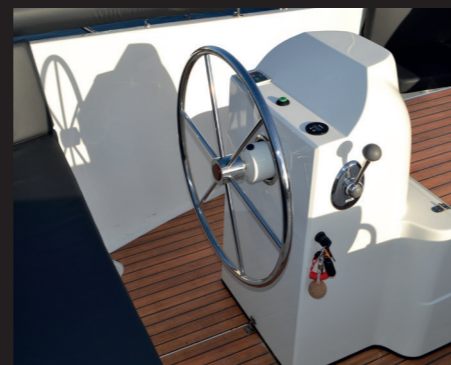

STOUT

STOUT 750 BUN

SPECIFICATIES 2022
standaard uitrusting & prijslijst opties

650 BUN **750 BUN** 850

TECHNISCHE DATA

Type	: 750 BUN	Gewicht	: 1.500 kg
Lengte	: 7.50 mtr	Aantal personen	: 14
Breedte	: 2.50 mtr	CE-certificatie	: C
Diepgang	: 0.80 mtr	Motorisering	: 20 - 30 pk
Doorvaarthoogte	: 1.25 mtr	Maximale snelheid	: Ca. 28 km/h
		Standaardprijs	: € 28.950,- <small>inclusief 21% BTW</small>

STANDAARD UITRUSTING

OPTIONEEL VERKRIJGBAAR

Constructie

- Polyester romp
- CE-categorie C kustwater

Romp

- Rubber stootrand
- Aangehangen roerblad
- Huiddoorvoeren van messing en voorzien van kogelafsluiters