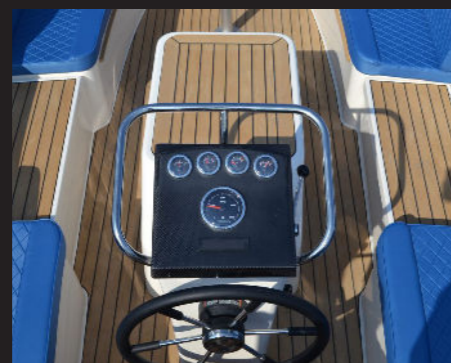

616 630 707 717 717 777 808
Aviator *Aviator* *Aviator* *Aviator* *Aviator* *Aviator*

808
OPEN