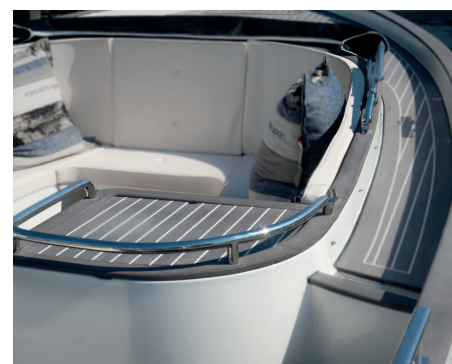

TECHNISCHE DATA

Type	: 808	Gewicht	: 2.650 kg
Lengte	: 8.50 mtr	Aantal personen	: 12
Breedte	: 3.14 mtr	CE-certificatie	: C, kustwater
Diepgang	: 0.70 mtr	Motorisering	: 27 pk - 190 pk
Doorvaarthoogte	: 1.40 mtr	Maximale snelheid	: Ca. 14 - 40 km/h
		Standaardprijs	: € 73.950,- inclusief 21% BTW