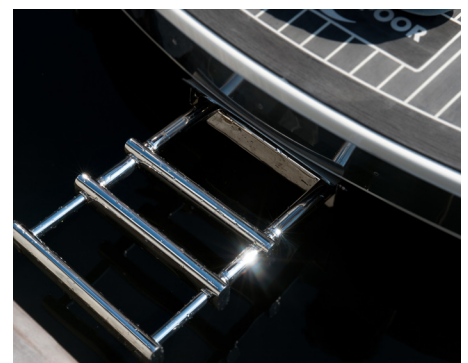

WATERSPOOR

TENDERSLOEPEN

630 707 711 711 777 808 808
OPEN *Aviator* OPEN