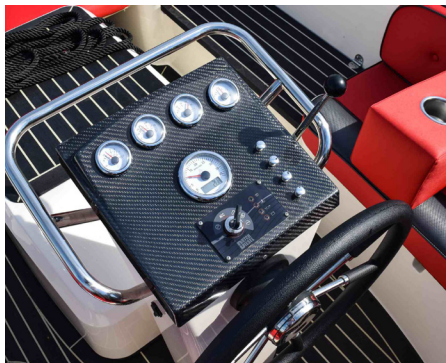

WATERSPOOR

TENDERSLOEPEN

630 707 711 711 777 808 808
OPEN *Aviator* OPEN