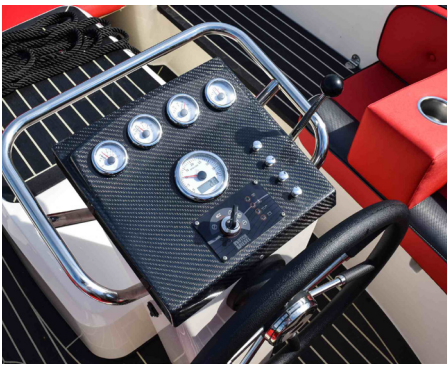

WATERSPOOR

TENDERSLOEPEN

630 707 711 711 777 808 808
OPEN *Aviator* OPEN