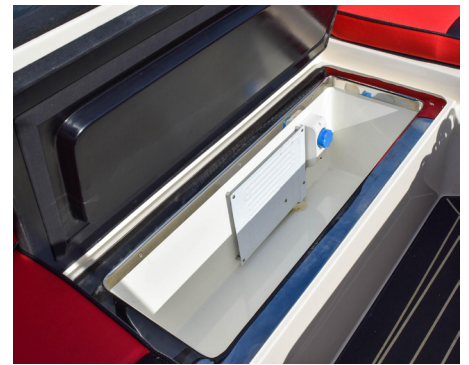

WATERSPOOR

TENDERSLOEPEN

630 707 711 711 777 808 808
OPEN *Aviator* OPEN