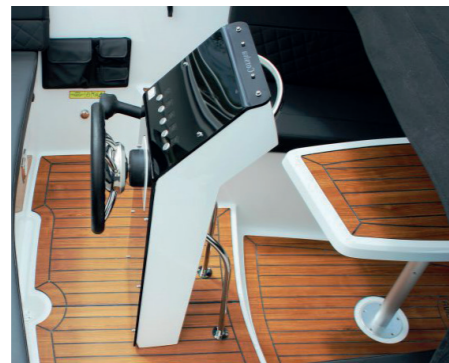

475   500   505   520   565
570   595   650