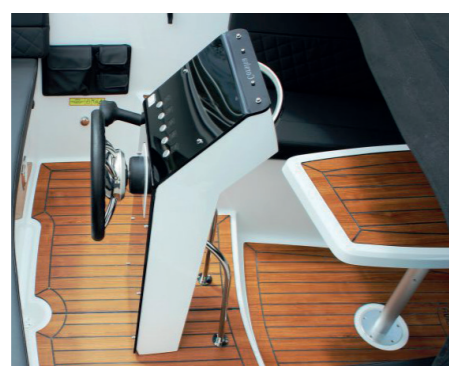

475   500   505   520   565
570   595   650