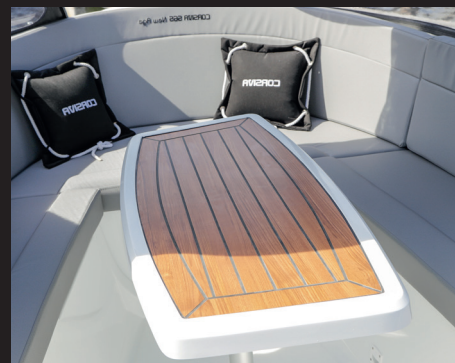

CORSIVA

565 NEW AGE

CORSIVA

565 NEW AGE

SPECIFICATIES 2022
standaard uitrusting & prijslijst opties

475

500

505

520

565

570

595

650

TECHNISCHE DATA

Type	: 565 New Age
Lengte	: 5.35 mtr
Breedte	: 2.20 mtr
Diepgang	: 0.40 mtr
Doorvaarhoogte	: 1.00 mtr

Gewicht	: 480 kg
Aantal personen	: 6
CE-certificatie	: C
Motorisering	: Max 60pk
Maximale snelheid	: Ca. 50 km/h
Standaardprijs	: € 15.950,- <small>inclusief 21% BTW</small>

Constructie

- Polyester romp
- Snel varend onderwaterschip
- CE-categorie C kustwateren

Romp

- Overnaadse romp
- Kabelaring (kleuren zwart en hennep)
- Geïntegreerd zwemplateau
- Zwemplateau uitgerust met Finland teak

Dek

- Polyester dek
- Ankerluik op voordek

Kuip

- Ergonomisch gevormde zitbanken + rugleuning
- Grote opbergruimten onder zitbanken
- Kussenset Diamante

RVS uitgevoerd

- RVS boegoog
- RVS kikkers (4x)
- Stuurconsole
- Groot stuurwiel
- Veiligheid
- Bilgepomp elektrisch