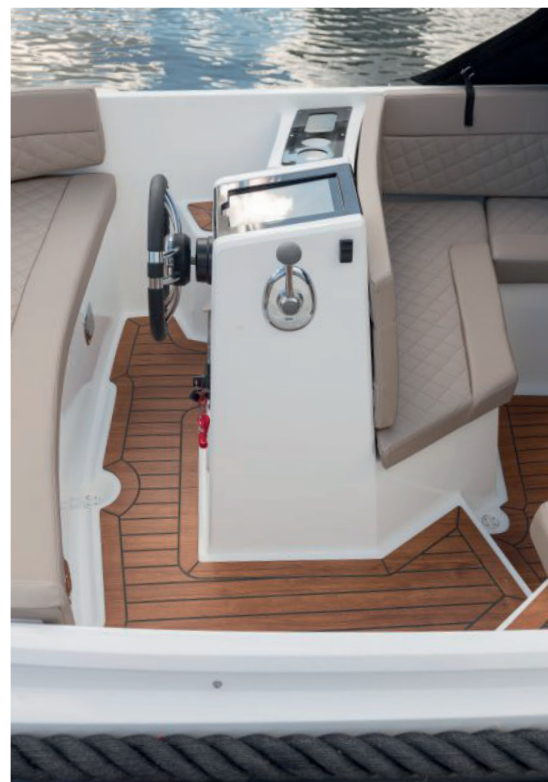

- Armsteun met 2 RVS bekerhouders € 175,-

RVS afwerking

- RVS waterski/slot oog € 170,-
- RVS fenderhaken 4 stuks € 60,-
- RVS zwemtrap op zwemplateau € 400,-

Kussens

- Bunkussen Diamante € 195,-
- Gewatteerde kussenset blokprofiel (meerprijs) € 600,-

Kappen

- Buiskap met dekkleed € 2.250,-
- Buiskap gemeleerd (meerprijs) € 100,-
- Uitritsbaar voorraam buiskap € 400,-
- Schaamschot € 795,-
- RVS bimitop € 950,-
- Hoes voor buiskap € 195,-
- Blindering buiskap € 250,-

Navigatie, apparatuur & elektriciteit

- Navigatieverlichting complete set € 350,-
- Toplicht - wit rondom schijnend € 175,-
- Claxon ovaal - inbouwmodel € 175,-
- Kuipverlichting 5x LED lampjes € 495,-
- Dieptemeter inclusief montage (vanaf) € 295,-
- Ray marine dieptemeter marine i40 € 595,-
- Ray marine bi-data snelheid en diepte € 725,-

Accessoires

- Vaarklaar pakket € 195,-
- Extra tank Honda/Suzuki 24 liter € 125,-
- Jensen radio met bluetooth/USB/AUX € 695,-
- 2x extra 60 watt speakers € 225,-
- 12Volt aansluiting per stuk € 125,-
- Brandblusser met bevestigingsbeugel € 65,-
- Veiligheidspakket (4 persoons) € 150,-
- Vlaggenmast klein (30cm) € 60,-
- Vlaggenmast middelgroot (65cm) € 115,-
- Vlaggenmast groot (100cm) € 155,-

Sloten & beveiliging

- Motorslot € 99,-
- Double Lock kabel 5.00 meter € 119,-

Service

- Bootnaam en plaatsnaam € 95,-
- Afleveren op locatie € 295,-

Prijs motorisering:

+

Totaalprijs boot (inclusief opties en motor):

Rompkleur: _____

Binnenschaal: _____

Kabelaring: _____

Kussens: _____

Buiskap: _____

Finteak: _____

Overige: _____