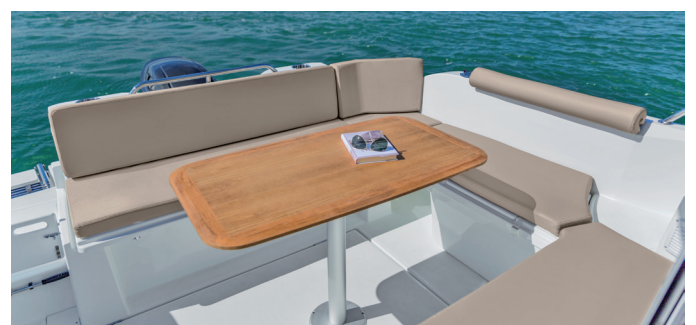

BENETEAU
AVANT-GARDE IN BOATING

Beneteau Antares 8

prijslijst opties 2019

TECHNISCHE DATA

Type	: 8 OB
Lengte	: 8.23 mtr
Breedte	: 2.79 mtr
Diepgang	: 0.80 mtr
Doorvaarthoogte	: 2.33 mtr
Aantal personen	: 9
CE-certificatie	: C

Standaardprijs
EXCLUSIEF MOTOR

€ 37.583,-
INCL 21% BTW