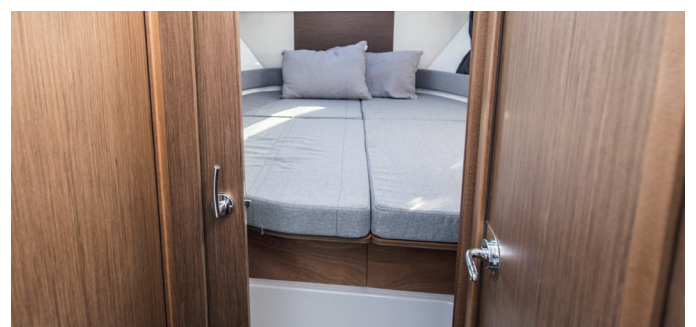

BENETEAU
AVANT-GARDE IN BOATING

Beneteau Antares 9

prijslijst opties 2019

TECHNISCHE DATA

Type	: 9 OB
Lengte	: 8.23 mtr
Breedte	: 2.99 mtr
Diepgang	: 0.90 mtr
Doorvaarthoogte	: 2.78 mtr
Aantal personen	: 10
CE-certificatie	: C

Standaardprijs € 73.950,-
EXCLUSIEF MOTOR INCL 21% BTW