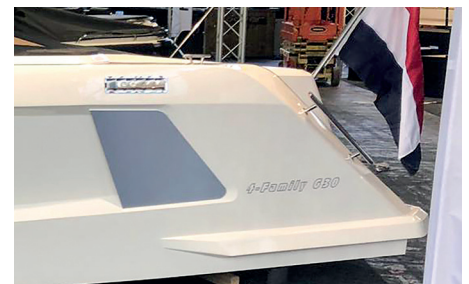

RVS afwerking

- RVS fenderhaken 4 stuks € 60,- ☐
- RVS waterski/slot ogen 2 stuks € 65,- ☐
- RVS zwemtrap € 175,- ☐

Kussens

- Exclusive pack (zonnedek) € 250,- ☐
- Gewatteerde kussenset blokpoefiel (meerprijs) € 600,- ☐
- Bunkussen € 400,- ☐

Kappen

- Buiskap met dekkleed € 1.995,- ☐
- Dekzeil POD € 1000,- ☐
- Biminitop aluminium € 750,- ☐
- Biminitop RVS € 950,- ☐

Kuip

- Ergonomisch gevormde zitbanken + rugleuning
- Grote opbergruimten onder zitbanken
- Kussenset Diamante

RVS uitgevoerd

- RVS boegoog
- RVS kikkers (4 x)
- RVS afwerking strip rondom

Stuurconsole

- Stuurstand met ergonomisch stuurwiel

Navigatie, apparatuur & elektriciteit

- Navigatieverlichting complete set € 300,- ☐
- Toplicht - wit rondom schijnend € 175,- ☐
- Claxon ovaal - inbouwmodel € 175,- ☐
- Kuipverlichting 5x LED lampjes € 450,- ☐

Accessoires

- Vaarklaar pakket € 175,- ☐
- Extra tank Honda/Suzuki 24 liter € 180,- ☐
- Extra tank 24 liter universeel € 69,- ☐
- Radio met Bluetooth/USB/AUX en 2x60 watt boxen (vanaf) € 695,- ☐
- 12Volt aansluiting per stuk € 75,- ☐
- Brandblusser met bevestigingsbeugel € 65,- ☐
- Veiligheidspakket (4 persoons) € 150,- ☐
- Vlaggenmast klein (30cm) € 75,- ☐
- Vlaggenmast middelgroot (65cm) € 115,- ☐

Sloten & beveiliging

- Double Lock ketting 2.00 meter € 185,- ☐
- Double Lock kabel 5.00 meter € 119,- ☐
- Motorslot t/m 25PK (buis slot over de 2 motorknevels) € 99,- ☐
- Motorslot € 99,- ☐

Service

- Bootnaam en plaatsnaam € 75,- ☐
- Afleveren op locatie € 295,- ☐

4 Family