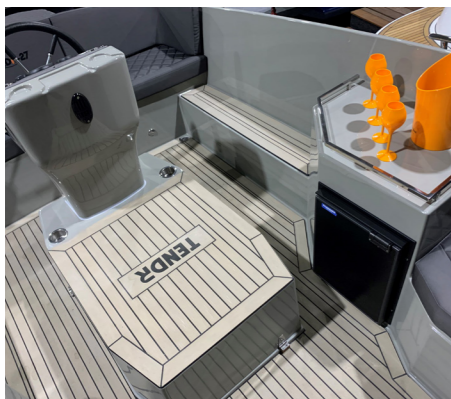

TENDR

600 OUTBOARD 20 OUTBOARD 23 OUTBOARD 23 INBOARD **27 INBOARD CABIN**

TENDR

WWW.TENDRSLOEP.COM

TENDR

CABIN **27**

TECHNISCHE DATA

Type	: TendR 27
Lengte	: 8.35 meter
Breedte	: 2.55 meter
Diepgang	: 0.60 meter
Doorvaarhoogte	: 1.55 meter
Gewicht	: 1.500 kg.
Aantal personen	: 8
CE-Certificage	: C, kustwater
Motorisering	: Max. 110 PK
Maximale snelheid	: Ca. 50 km/h