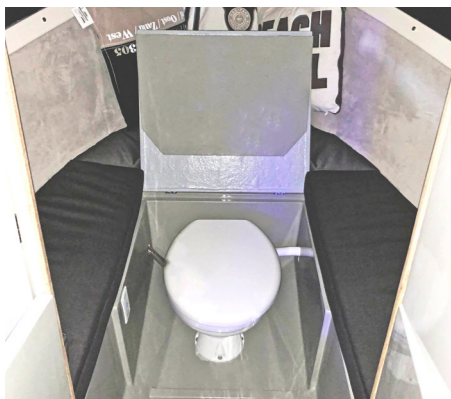

TENDR

600 OUTBOARD 20 OUTBOARD 23 OUTBOARD 23 INBOARD **27 INBOARD CABIN**

TENDR

WWW.TENDRSLOEP.COM

TENDR

CABIN **27**

TECHNISCHE DATA

Type	: TendR 27
Lengte	: 8.35 meter
Breedte	: 2.55 meter
Diepgang	: 0.60 meter
Doorvaarhoogte	: 1.55 meter
Gewicht	: 1.500 kg.
Aantal personen	: 8
CE-Certificage	: C, kustwater
Motorisering	: Max. 110 PK
Maximale snelheid	: Ca. 50 km/h

Cabine

- Riante slaapruiimte voor 2 personen
- Comfortabel slaapmatras
- Volledig gestoffeerd
- Verlichting
- Ramen aan beide zijden
- Deelbare afsluitbare cabinedeuren
- Mogelijkheid voor toilet

Techniek