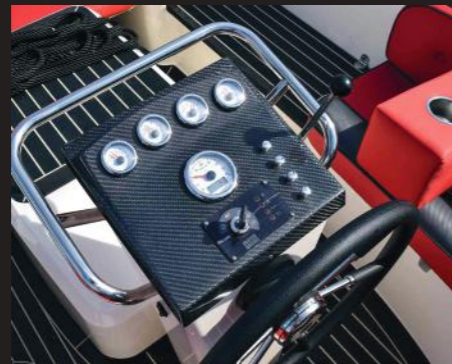

711

630 707 711 711 777 808 808
 OPEN *Aviator* OPEN

TECHNISCHE DATA

Type	: 711
Lengte	: 7.11 mtr
Breedte	: 2.50 mtr
Diepgang	: 0.55 mtr
Doorvaarhoogte	: 1.10 mtr
Gewicht	: 1.250 kg
Aantal personen	: 8
CE-certificatie	: C, kustwater
Motorisering	: 27pk - 110pk
Maximale snelheid	: Ca. 14 - 45 km/h

Standaardprijs € 40.950,-
INCL 21% BTW

Standaard uitrusting

Constructie

- Polyester romp
- Polyester dek
- Snelvarend onderwaterschip
- CE-categorie C kustwater
- Verstevigde motor fundatie

Motoren

- Vetus 3 cilinder 27pk