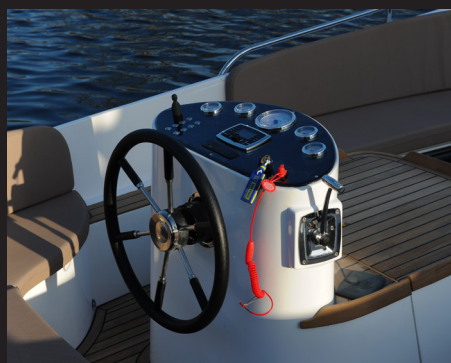

Spirit

TENDERS

25 TENDER OUTBOARD

25 TENDER INBOARD

28 TENDER CABIN

Spirit28
TENDER CABIN

SPECIFICATIES 2020
standaard uitrusting & prijslijst opties

TECHNISCHE DATA

Type	: 28 Tender Cabin
Lengte	: 8.50 mtr
Breedte	: 2.40 mtr
Diepgang	: 0.65 mtr
Doorvaarhoogte	: 1.12 mtr
Gewicht	: 1860 kg
Aantal personen	: 9
CE-certificatie	: C
Motorisering	: Max 195pk
Maximale snelheid	: Ca. 50 km/h
Standaardprijs	: € 67.950,- INCL. 21% BTW