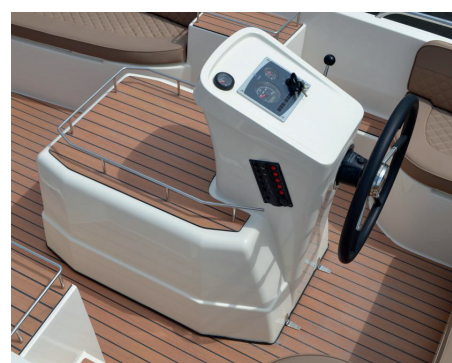

600 610 615 620 700 710 715