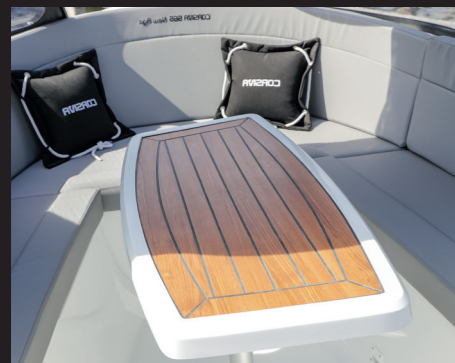

CORSIVA

565 NEW AGE

CORSIVA

565 NEW AGE

SPECIFICATIES 2022
standaard uitrusting & prijslijst opties

475 500 505 520 565
570 595 650

TECHNISCHE DATA

Type	: 565 New Age	Gewicht	: 480 kg
Lengte	: 5.35 mtr	Aantal personen	: 6
Breedte	: 2.20 mtr	CE-certificatie	: C
Diepgang	: 0.40 mtr	Motorisering	: Max 60pk
Doorvaarthoogte	: 1.00 mtr	Maximale snelheid	: Ca. 50 km/h
		Standaardprijs	: € 15,950,- inclusief 21% BTW

Constructie

- Polyester romp
- Snel varend onderwaterschip
- CE-categorie C kustwateren

Romp

- Overnaadse romp
- Kabelaring (kleuren zwart en hennep)
- Geïntegreerd zwemplateau
- Zwemplateau uitgerust met Finland teak

Dek

- Polyester dek
- Ankerluik op voordek

Kuip

- Ergonomisch gevormde zitbanken + rugleuning
- Grote opbergruimten onder zitbanken
- Kussenset Diamante

RVS uitgevoerd

- RVS boegoog
- RVS kikkers (4x)
- Stuurconsole
- Groot stuurwiel
- Veiligheid
- Bilgepomp elektrisch

Comfort aan boord

- Exclusive package Diamante met tafel en zonnedeck € 600,-
- Carbon stuur 60 cm € 595,-
- Armsteun met 2 RVS bekerhouders € 175,-

RVS afwerking

- RVS waterski/slot oog € 170,-
- RVS fenderhaken 4 stuks € 60,-
- RVS zwemtrap op zwemplateau € 400,-