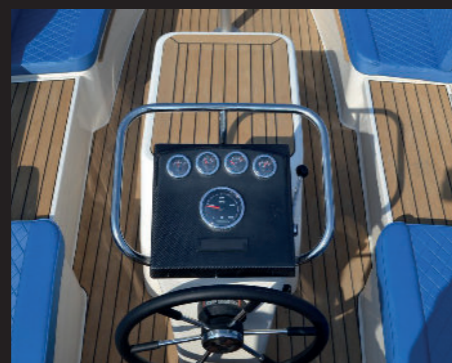

616 630 707 717 777 808 808
Aviator *Aviator* *Aviator* *Aviator* *Aviator* *OPEN*