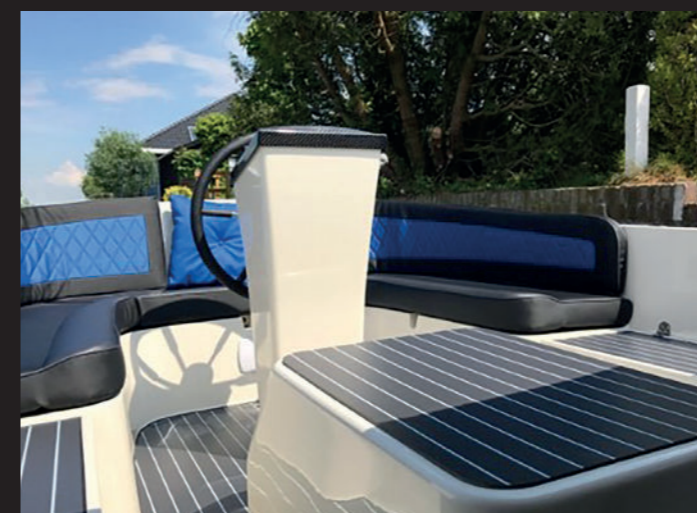

616 *Aviator*   630   **707**   717 *Aviator*   777 *Aviator*   808   808 OPEN