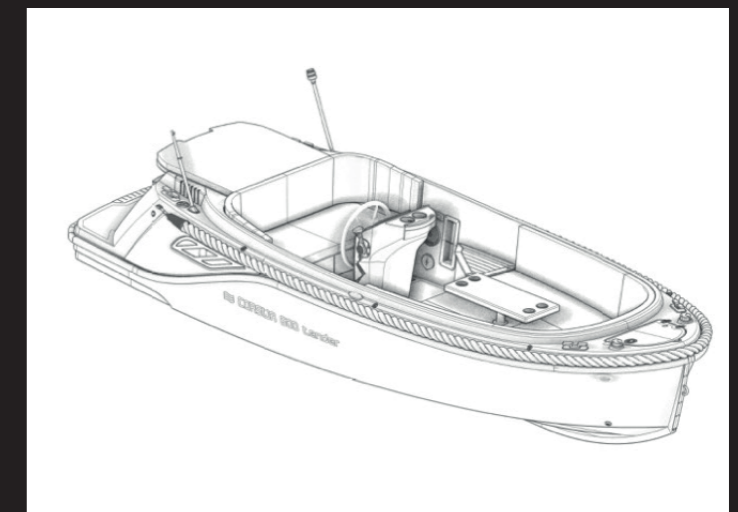

CORSIVA

600 TENDER

CORSIVA

600 TENDER

SPECIFICATIES 2024
Standaard uitrusting & opties prijslijst

<u>500</u>	<u>505</u>	<u>520</u>	<u>565</u>	<u>570</u>
<u>595</u>	<u>600</u>	<u>605</u>	<u>625</u>	<u>650</u>

TECHNISCHE DATA

Type	: 600 Tender	Gewicht	: 600KG
Lengte	: 6.0 mtr	Aantal personen	: 6
Breedte	: 2.2 mtr	CE-certificatie	: C
Diepgang	: 0.3 mtr	Motorisering	: Max 60PK
Doorvaarhoogte	: 1.3 mtr	Maximale snelheid	: Ca. 45 km/h
		Standaardprijs	: € 19.950,- <small>inclusief 21% BTW</small>

Snelheden zijn afhankelijk van wind, gewicht en vele facetten

STANDAARD UITRUSTING

OPTIONEEL VERKRIJGBAAR

Constructie

- Polyester romp
- Snel varende onderwaterschip
- CE-categorie C kustwateren

Romp

- Kabelaring (kleuren zwart en hennep)
- Geïntegreerd zwemplateau + Zwemtrap