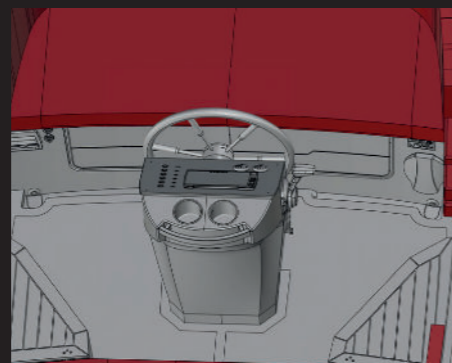

TECHNISCHE DATA

Type	: 600 Tender	Gewicht	: 600KG
Lengte	: 6.0 mtr	Aantal personen	: 6
Breedte	: 2.2 mtr	CE-certificatie	: C
Diepgang	: 0.3 mtr	Motorisering	: Max 60PK
Doorvaarhoogte	: 1.3 mtr	Maximale snelheid	: Ca. 45 km/h
		Standaardprijs	: € 19.950,- <small>inclusief 21% BTW</small>

Snelheden zijn afhankelijk van wind, gewicht en vele facetten

STANDAARD UITRUSTING

OPTIONEEL VERKRIJGBAAR

Constructie

- Polyester romp
- Snel varende onderwaterschip
- CE-categorie C kustwateren

Romp

- Kabelaring (kleuren zwart en hennep)
- Geïntegreerd zwemplateau + Zwemtrap