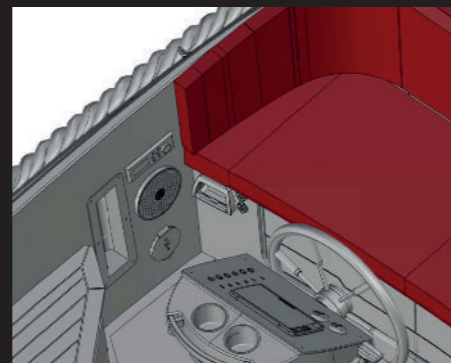

TECHNISCHE DATA

Type	: 600 Tender	Gewicht	: 600KG
Lengte	: 6.0 mtr	Aantal personen	: 6
Breedte	: 2.2 mtr	CE-certificatie	: C
Diepgang	: 0.3 mtr	Motorisering	: Max 60PK
Doorvaarhoogte	: 1.3 mtr	Maximale snelheid	: Ca. 45 km/h
		Standaardprijs	: € 19.950,- <small>inclusief 21% BTW</small>