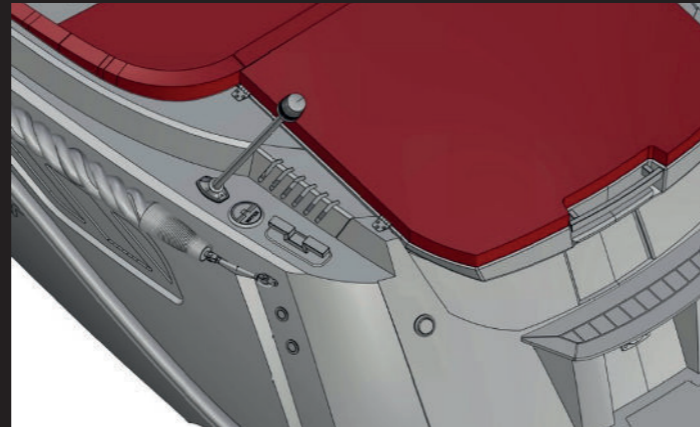

CORSIVA

600 TENDER

CORSIVA

600 TENDER

SPECIFICATIES 2024
Standaard uitrusting & opties prijslijst