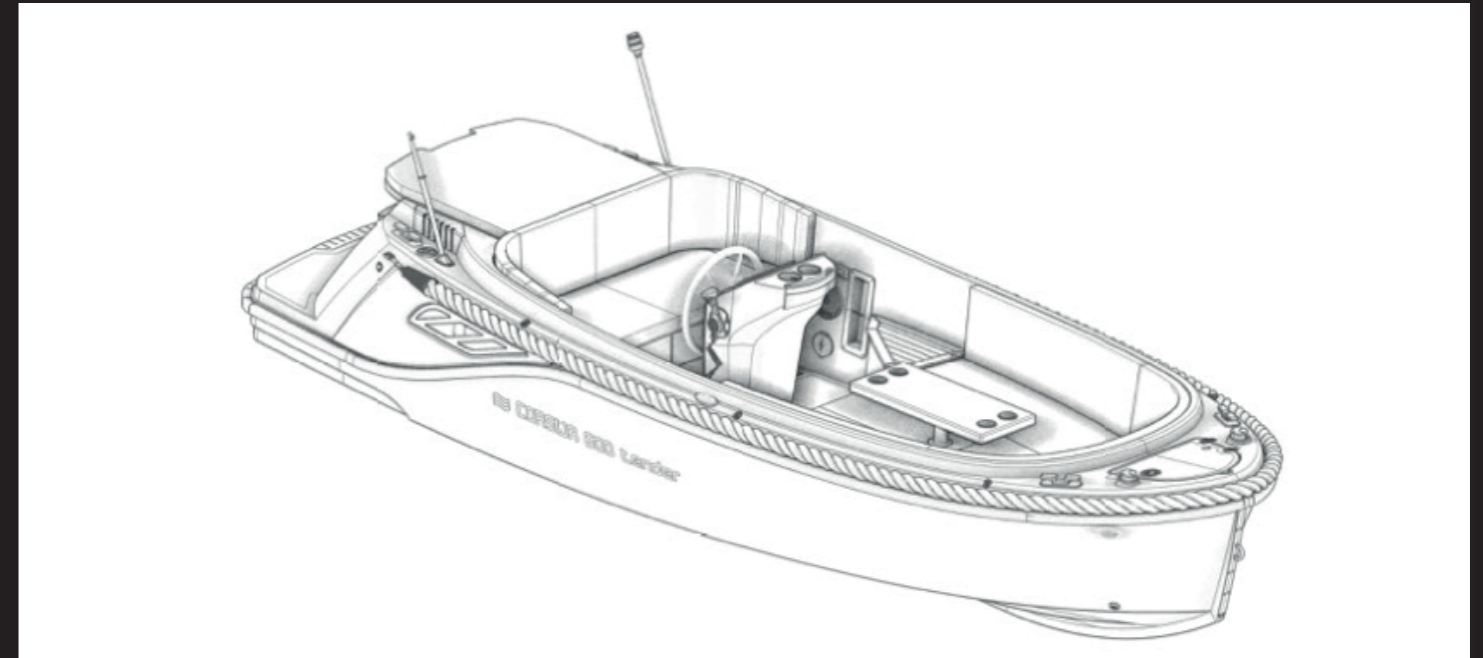

CORSIVA

600 TENDER

CORSIVA

600 TENDER

SPECIFICATIES 2024
Standaard uitrusting & opties prijslijst

<u>500</u>	<u>505</u>	<u>520</u>	<u>565</u>	<u>570</u>
<u>595</u>	<u>600</u>	<u>605</u>	<u>625</u>	<u>650</u>

TECHNISCHE DATA

Type	: 600 Tender	Gewicht	: 600KG
Lengte	: 6.0 mtr	Aantal personen	: 6
Breedte	: 2.2 mtr	CE-certificatie	: C
Diepgang	: 0.3 mtr	Motorisering	: Max 60PK
Doorvaarhoogte	: 1.3 mtr	Maximale snelheid	: Ca. 45 km/h
		Standaardprijs	: € 19.950,- <small>inclusief 21% BTW</small>

Snelheden zijn afhankelijk van wind, gewicht en vele facetten

STANDAARD UITRUSTING

OPTIONEEL VERKRIJGBAAR

Constructie

- Polyester romp
- Snel varende onderwaterschip
- CE-categorie C kustwateren

Romp

- Kabelaring (kleuren zwart en hennep)
- Geïntegreerd zwemplateau + Zwemtrap

Comfort aan boord

- Exclusive package Diamante® met tafel en zonnedeck
- Carbon stuur 60 cm
- Armsteun met 2 RVS bekerhouders
- Koelkast 30 liter
- Teak tafel met voet en poot

RVS afwerking

- RVS waterski/slot oog
- RVS fenderhaken 4 stuks