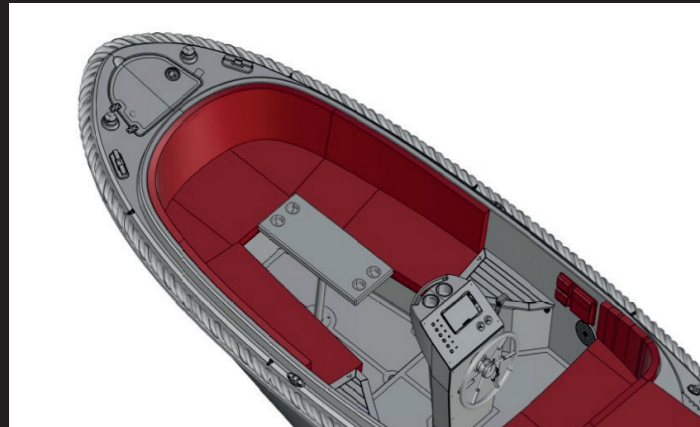

CORSIVA

600 TENDER

CORSIVA

600 TENDER

SPECIFICATIES 2024
Standaard uitrusting & opties prijslijst